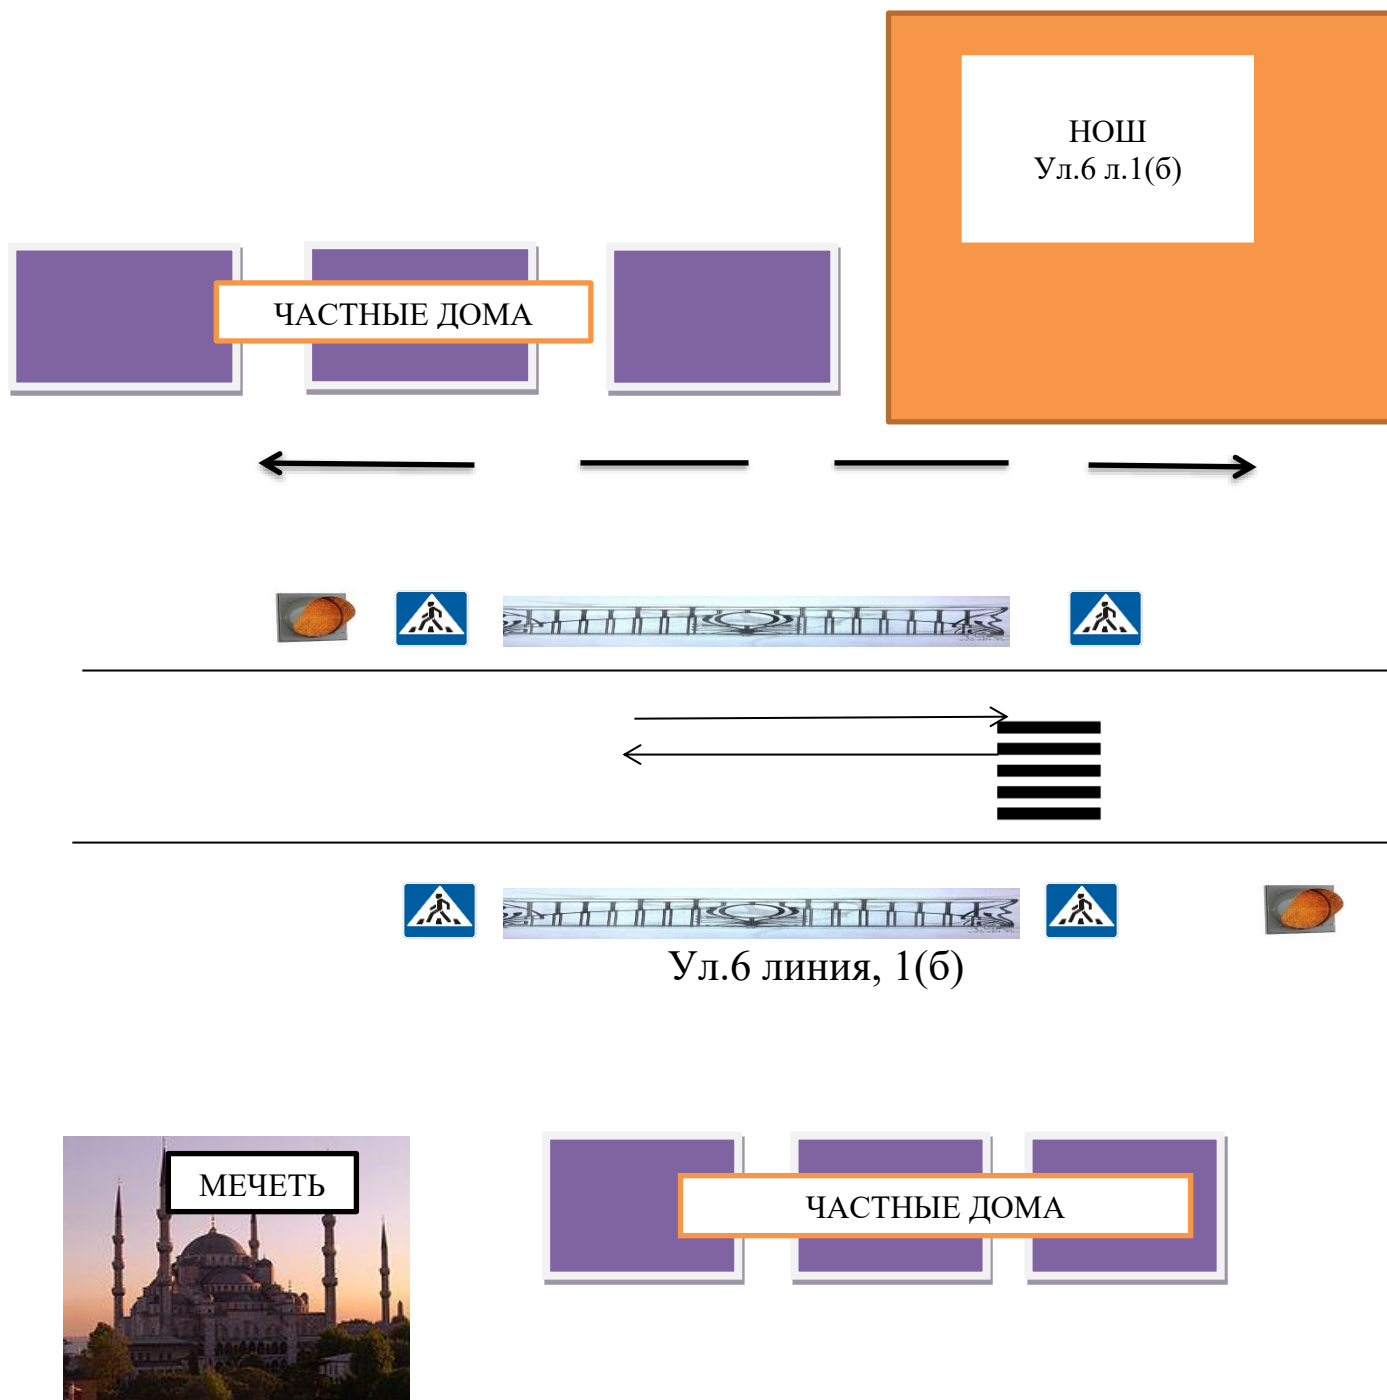

# 1.1.ПЛАН- СХЕМЫ РАСПОЛОЖЕНИЯ ГБОУ «НОШ с.п.Берд-Юрт»пути движения Т/С и детей ( обучающихся).

## 1.2. Маршруты движения организованных групп детей от ОУ к , парку или физкультурно – оздоровительному комплексу.

### 1.3.Схема организации дорожного движения в непосредственной близости от ОУ с размещением соответствующих тех. средств, маршруты движения детей и расположения парковочных мест.